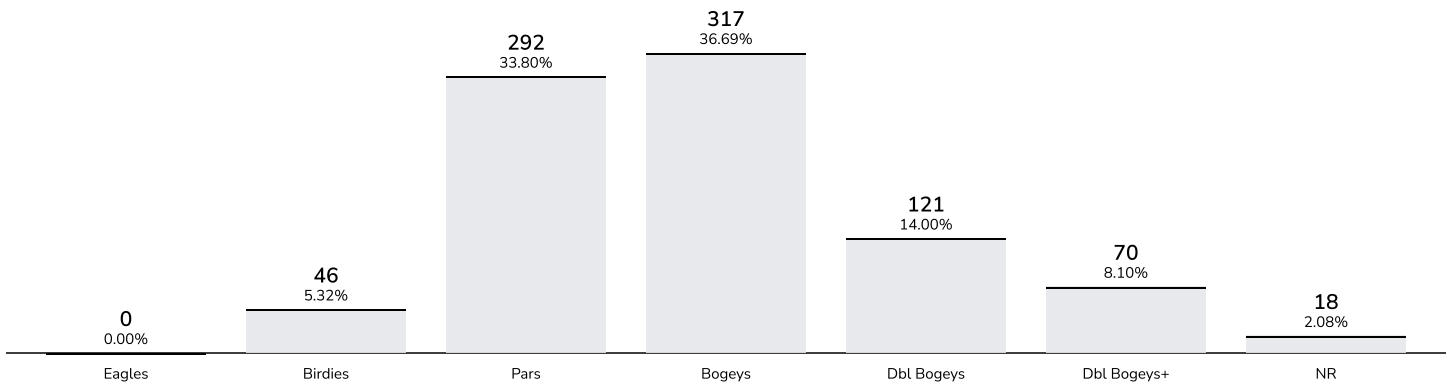

Space City Classic (Women)

Round: 2 | Date: Feb 24 | Type: Stroke Play

Gus Wortham Park GCS - Houston - TX: Gus Wortham Park GC | New Custom Tee | 5,827 yds | Par 71

Scoring Totals

Hole by Hole Scoring

Hole	Par	Yards	Eagles	Birdies	Pars	Bogeys	Double Bogeys	Worse	NR
1	4	340	0	3	26	14	3	1	1
2	5	475	0	10	25	7	3	2	1
3	5	501	0	1	15	17	9	5	1
4	4	408	0	0	14	21	11	1	1
5	3	175	0	4	21	17	3	2	1
6	4	384	0	3	10	25	4	5	1
7	4	390	0	1	8	18	9	11	1
8	3	121	0	4	21	15	4	3	1
9	4	275	0	3	14	19	7	4	1
10	3	129	0	3	21	16	4	3	1
11	4	280	0	1	8	15	12	11	1
12	4	271	0	1	15	24	5	2	1
13	4	308	0	1	14	18	9	5	1
14	4	384	0	1	10	25	10	1	1
15	4	364	0	1	18	18	8	2	1
16	3	222	0	1	14	25	7	0	1
17	5	470	0	4	24	12	4	3	1
18	4	330	0	4	14	11	9	9	1